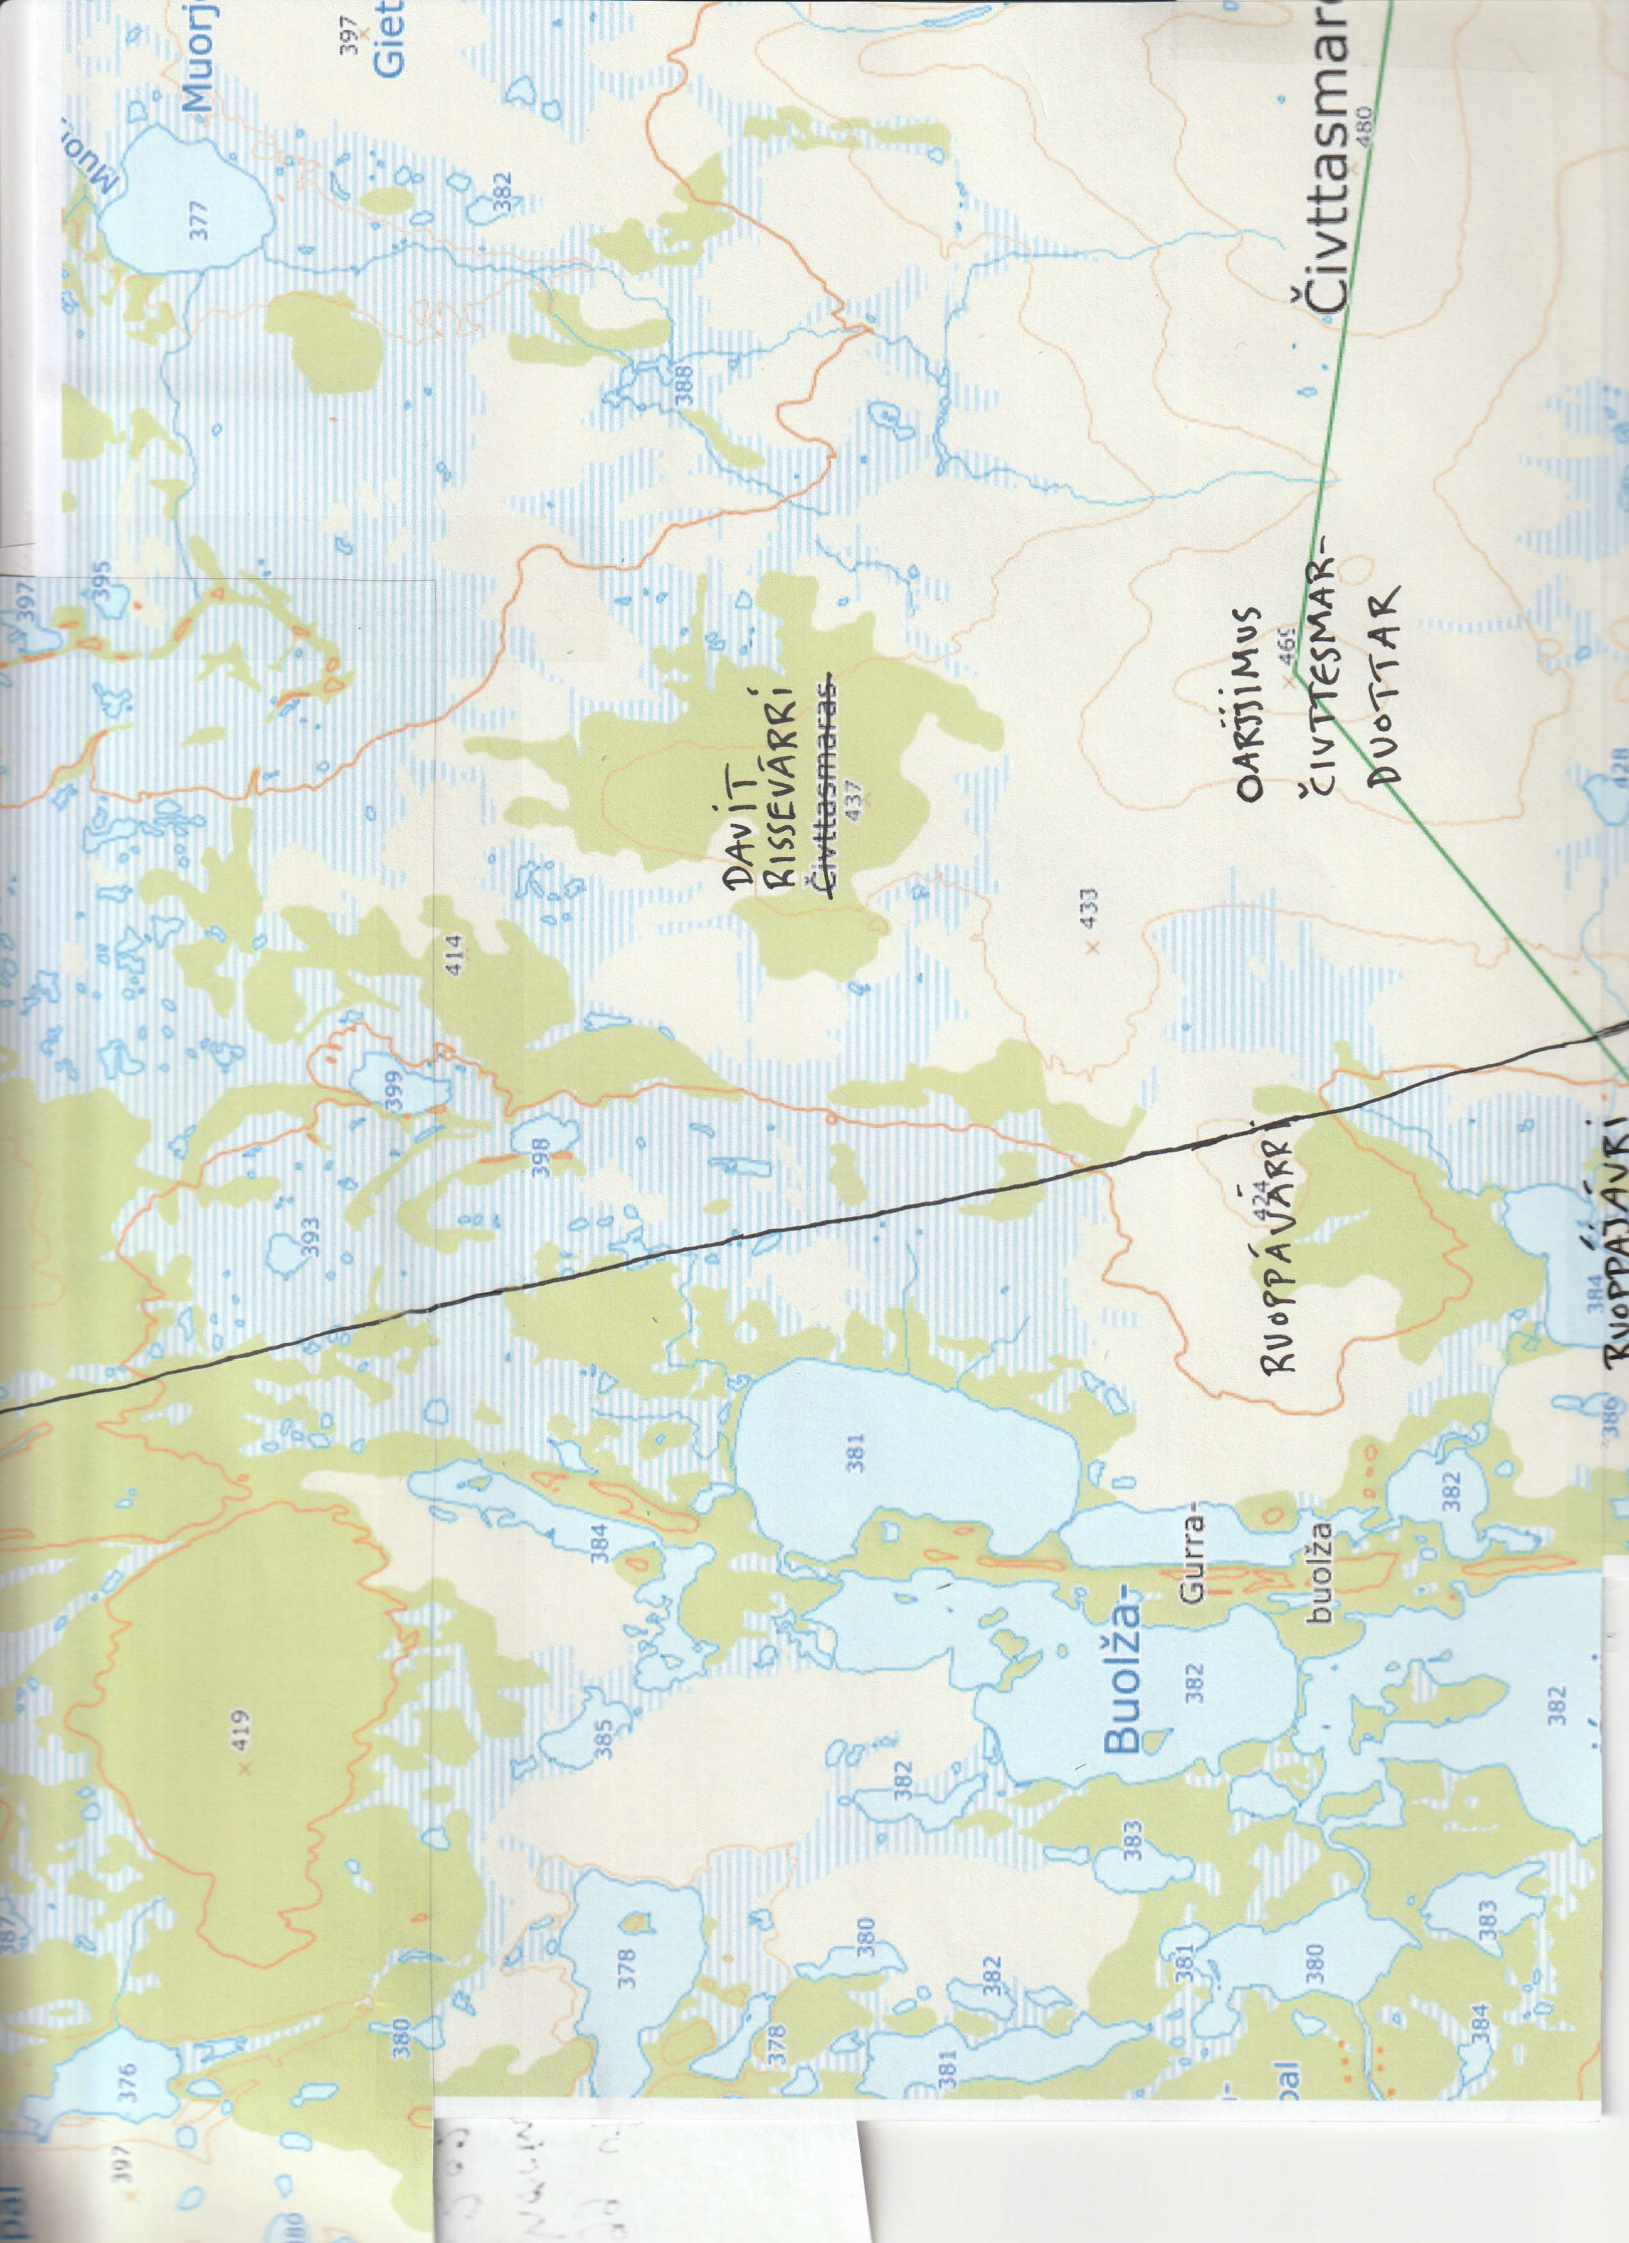

Muorj

Giet

Čivttasmar

DAVIT
RISEVÁRRI
Čivttasmaras

OARJIMUS
ČIVTTESMAR-
DUOTTAR

RUOPPÁVÁRRI

Buolža

Gúrra

buolža

377

397

382

388

414

399

398

393

433

381

384

385

419

376

380

378

378

380

382

381

381

380

383

384

383

382

382

386

384

RUOPPÁVÁRRI

428

480