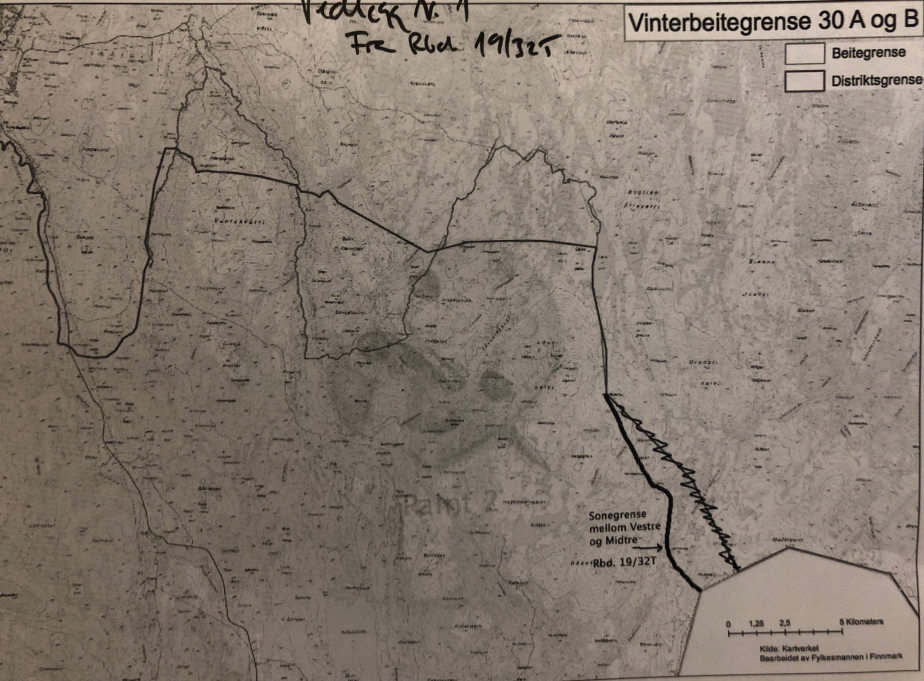

**bundsgruppe Vestre**

Vedlegg Havnig  
19/32  
Hennik  
Cacap

**Fredet område mot reinbeiting**

Redd Strak  
Sedvanerensks vintobategriser  
ter 50 Rbd. 19/32  
og 11 Reindya

Unnit  
Havsrø reindya  
2900

Siderit  
Abborassa  
Rbd. 8/5

Vedlegg N. 1  
Frø Rbd. 19/32T

Vinterbeitegrense 30 A og B

Beitegrense  
Distriktsgrense

Sonegrense  
mellom Vestre  
og Midtre  
Rbd. 19/32T